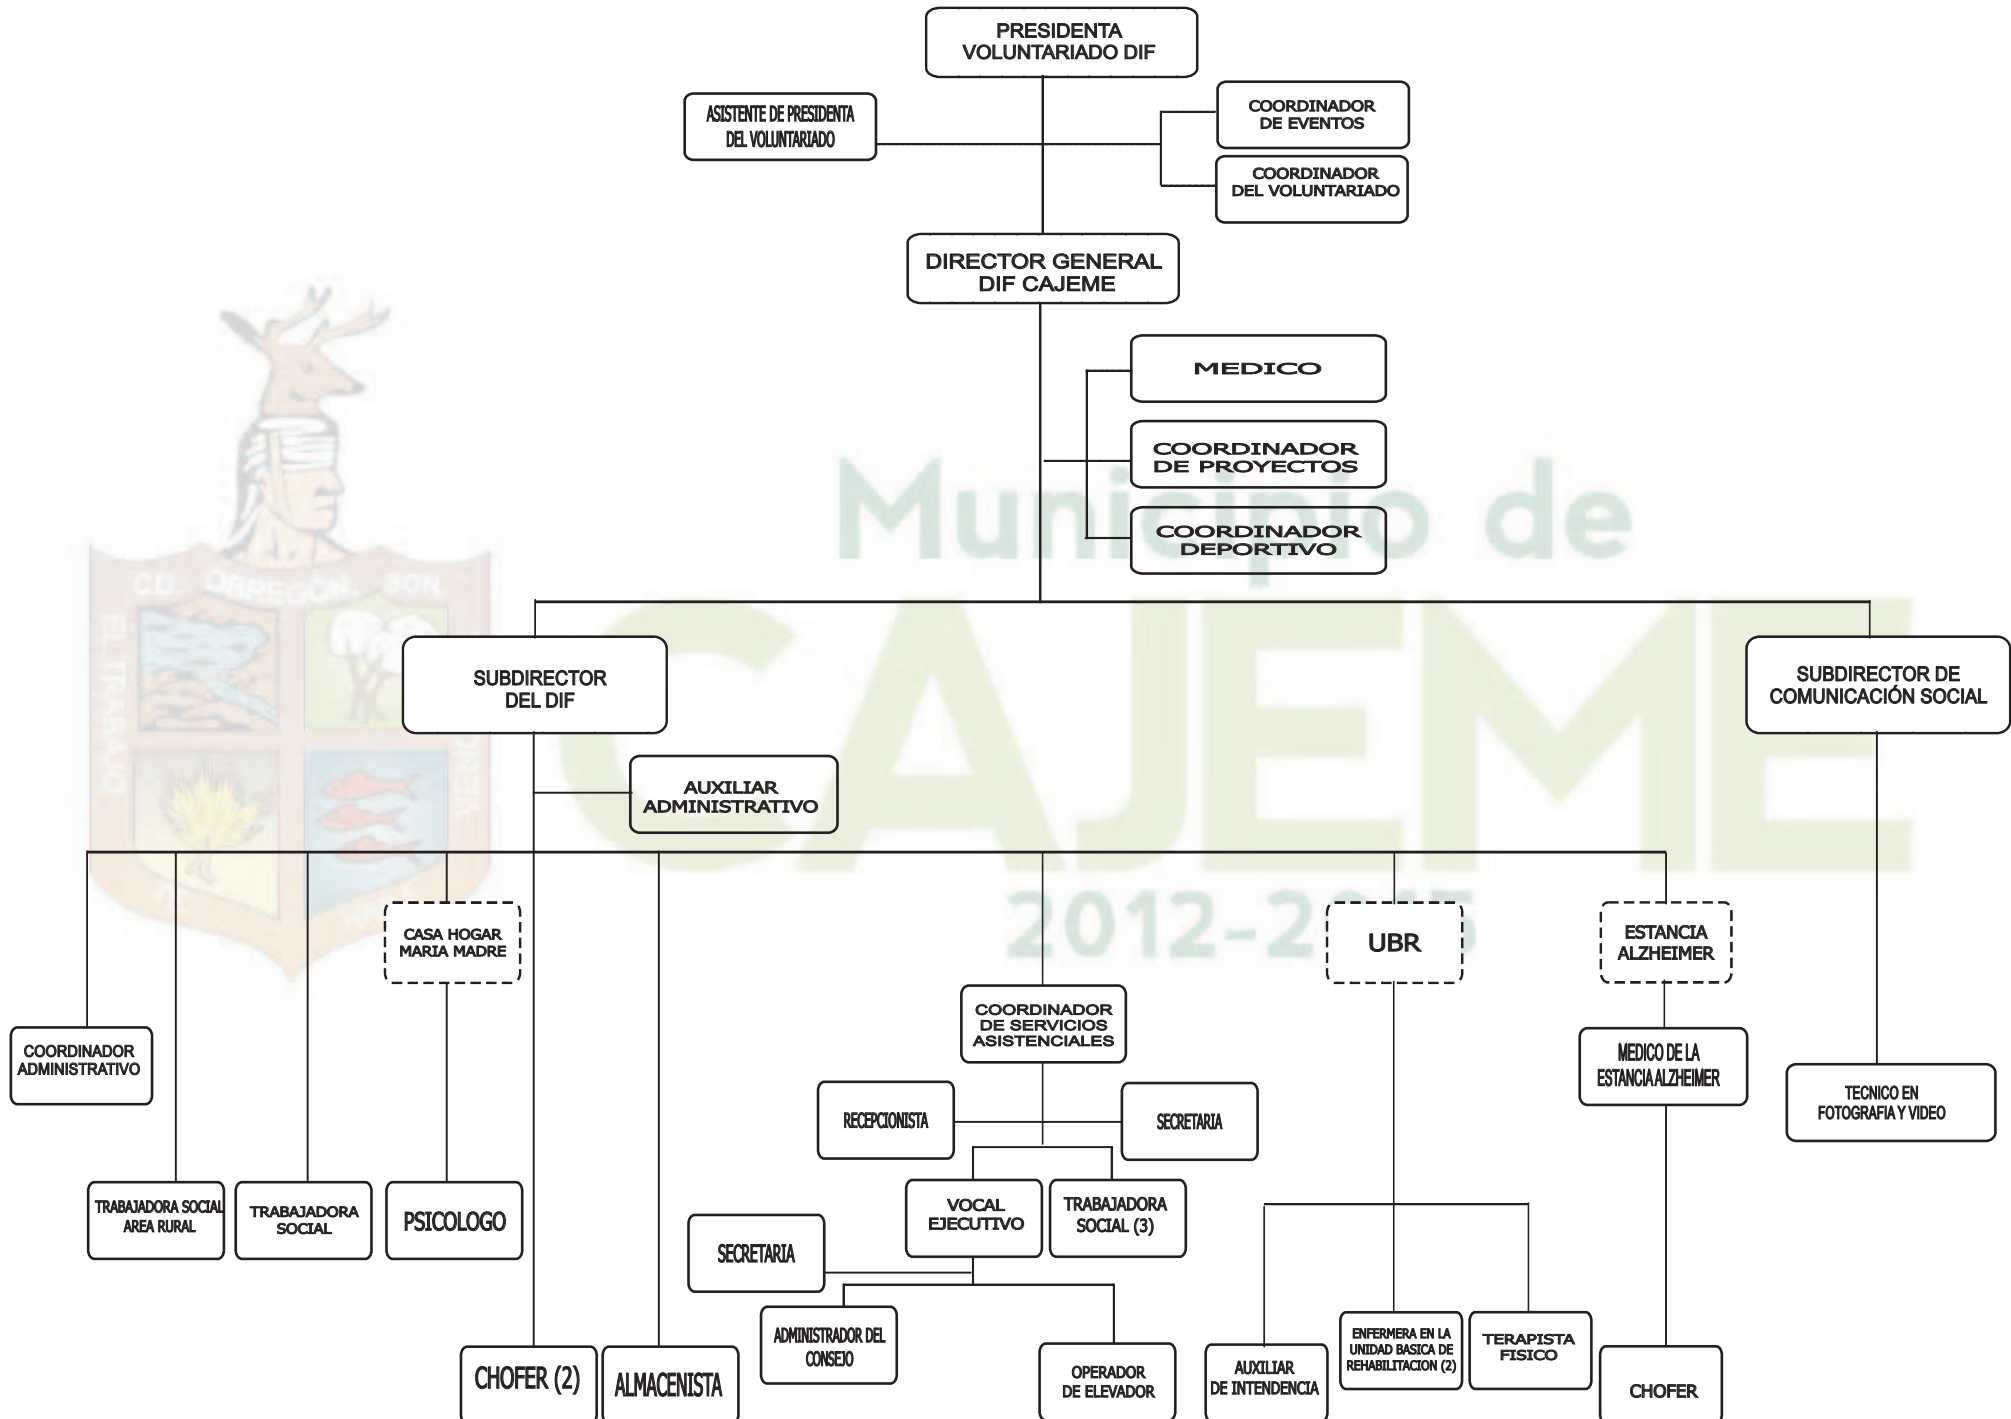

Oficialía Mayor

Estructura Organizacional 2013

OFM-SDO-F01.20/Rev.01

H. Ayuntamiento de Cajeme Estructura Organizacional 2013

OFM-SDO-F01.20/Rev.01

Secretaría de Desarrollo Urbano, Obras Públicas y Ecología Estructura Organizacional 2013

Órgano de Control y Evaluación Gubernamental

Estructura Organizacional 2013

OFM-SDO-F01.20/Rev.01

Secretaría de Desarrollo Económico

Estructura Organizacional 2013

OFM-SDO-F01.20/Rev.01

Secretaría de Desarrollo Social Estructura Organizacional 2013

OFM-SDO-F01.20/Rev.01

DIF Cajeme

Estructura Organizacional 2013

OFM-SDO-F01.20/Rev.01

Secretaría de Imagen Urbana y Servicios Públicos

Estructura Organizacional 2013

OFM-SDO-F01.20/Rev.01