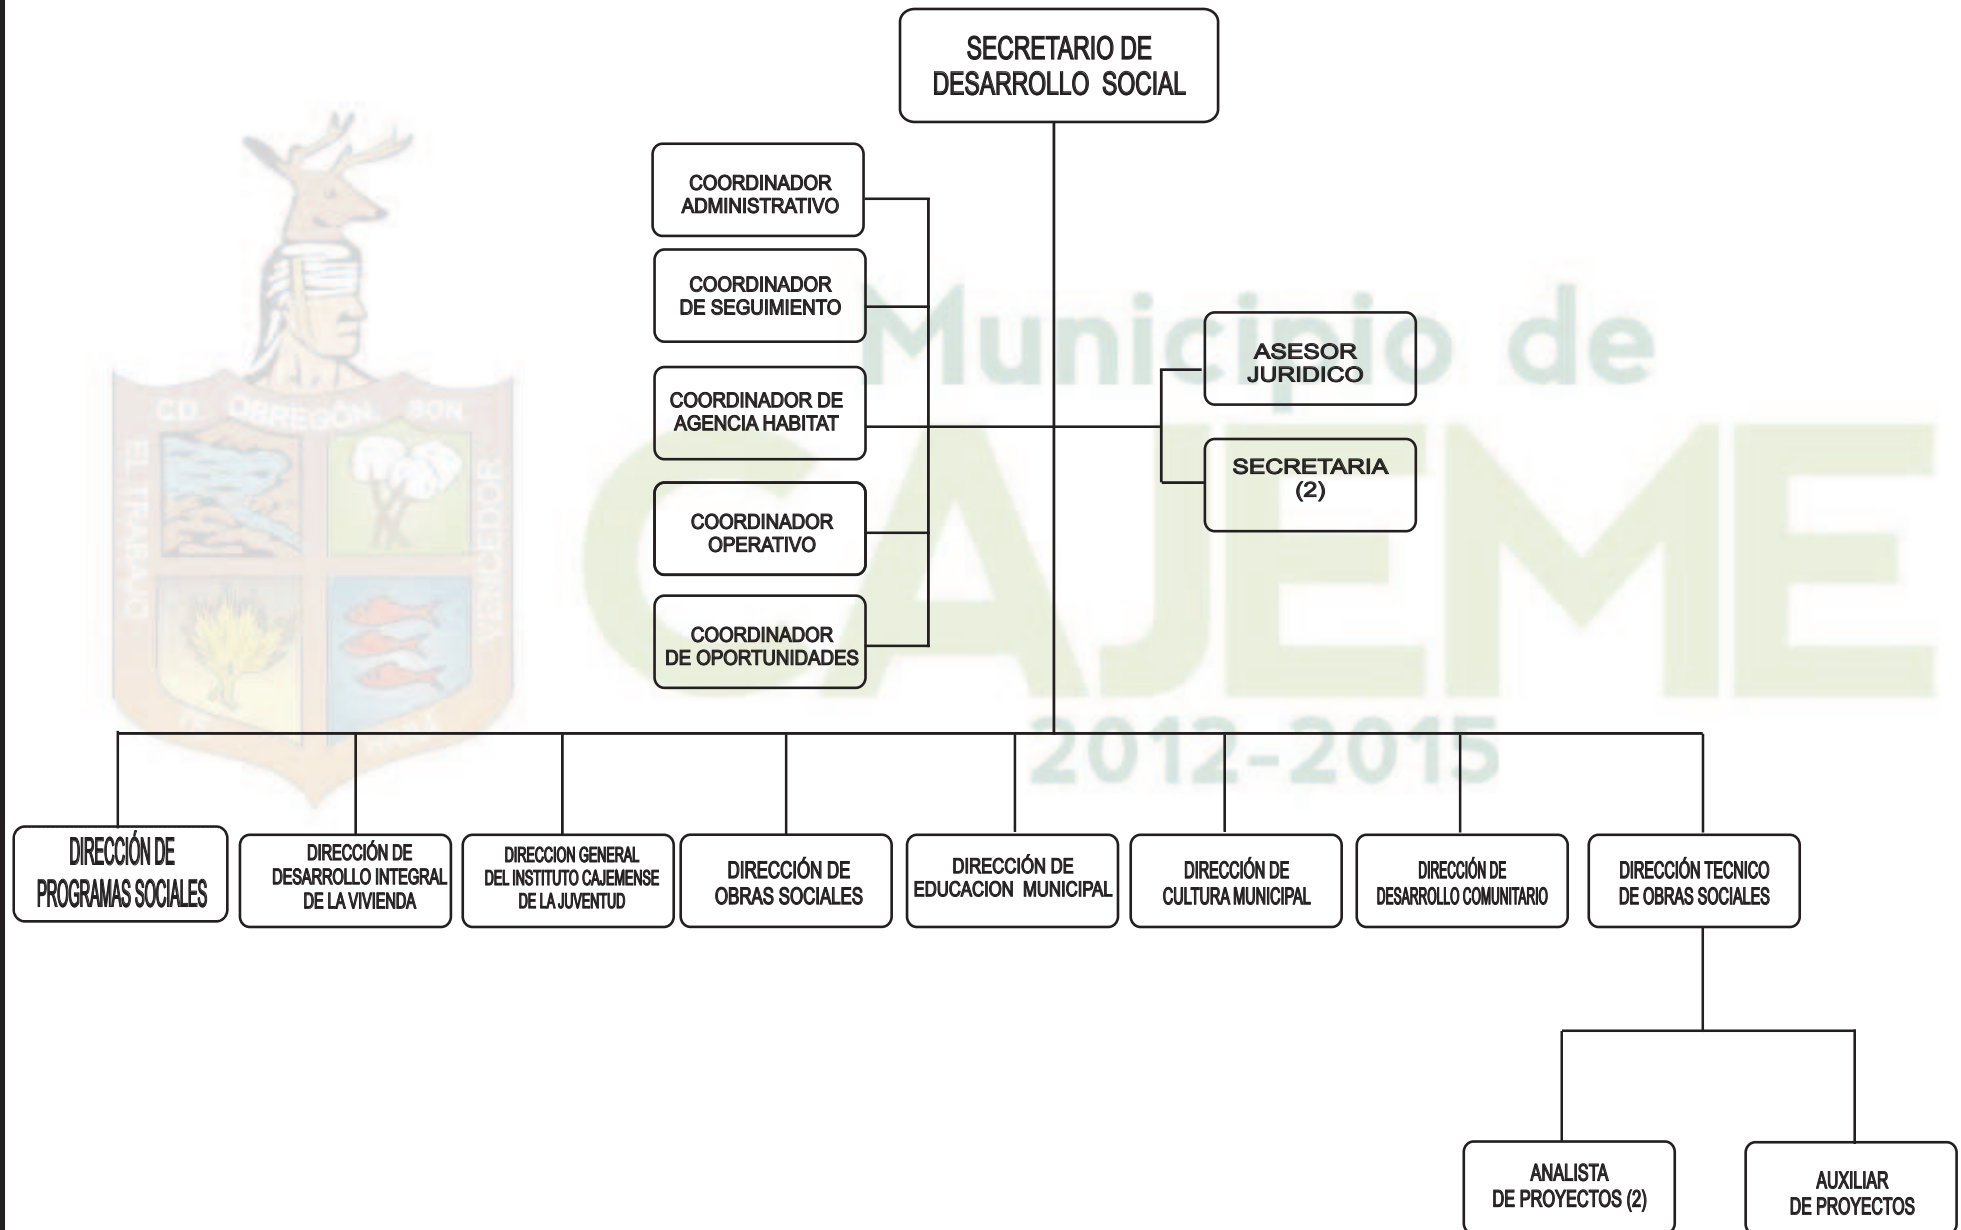

Oficialía Mayor

Estructura Organizacional 2013

OFM-SDO-F01.20/Rev.01

H. Ayuntamiento de Cajeme Estructura Organizacional 2013

OFM-SDO-F01.20/Rev.01

Secretaría de Desarrollo Urbano, Obras Públicas y Ecología Estructura Organizacional 2013

Órgano de Control y Evaluación Gubernamental

Estructura Organizacional 2013

OFM-SDO-F01.20/Rev.01

Secretaría de Desarrollo Económico

Estructura Organizacional 2013

OFM-SDO-F01.20/Rev.01

Secretaría de Desarrollo Social Estructura Organizacional 2013

OFM-SDO-F01.20/Rev.01

DIF Cajeme

Estructura Organizacional 2013

OFM-SDO-F01.20/Rev.01

Secretaría de Imagen Urbana y Servicios Públicos

Estructura Organizacional 2013

OFM-SDO-F01.20/Rev.01