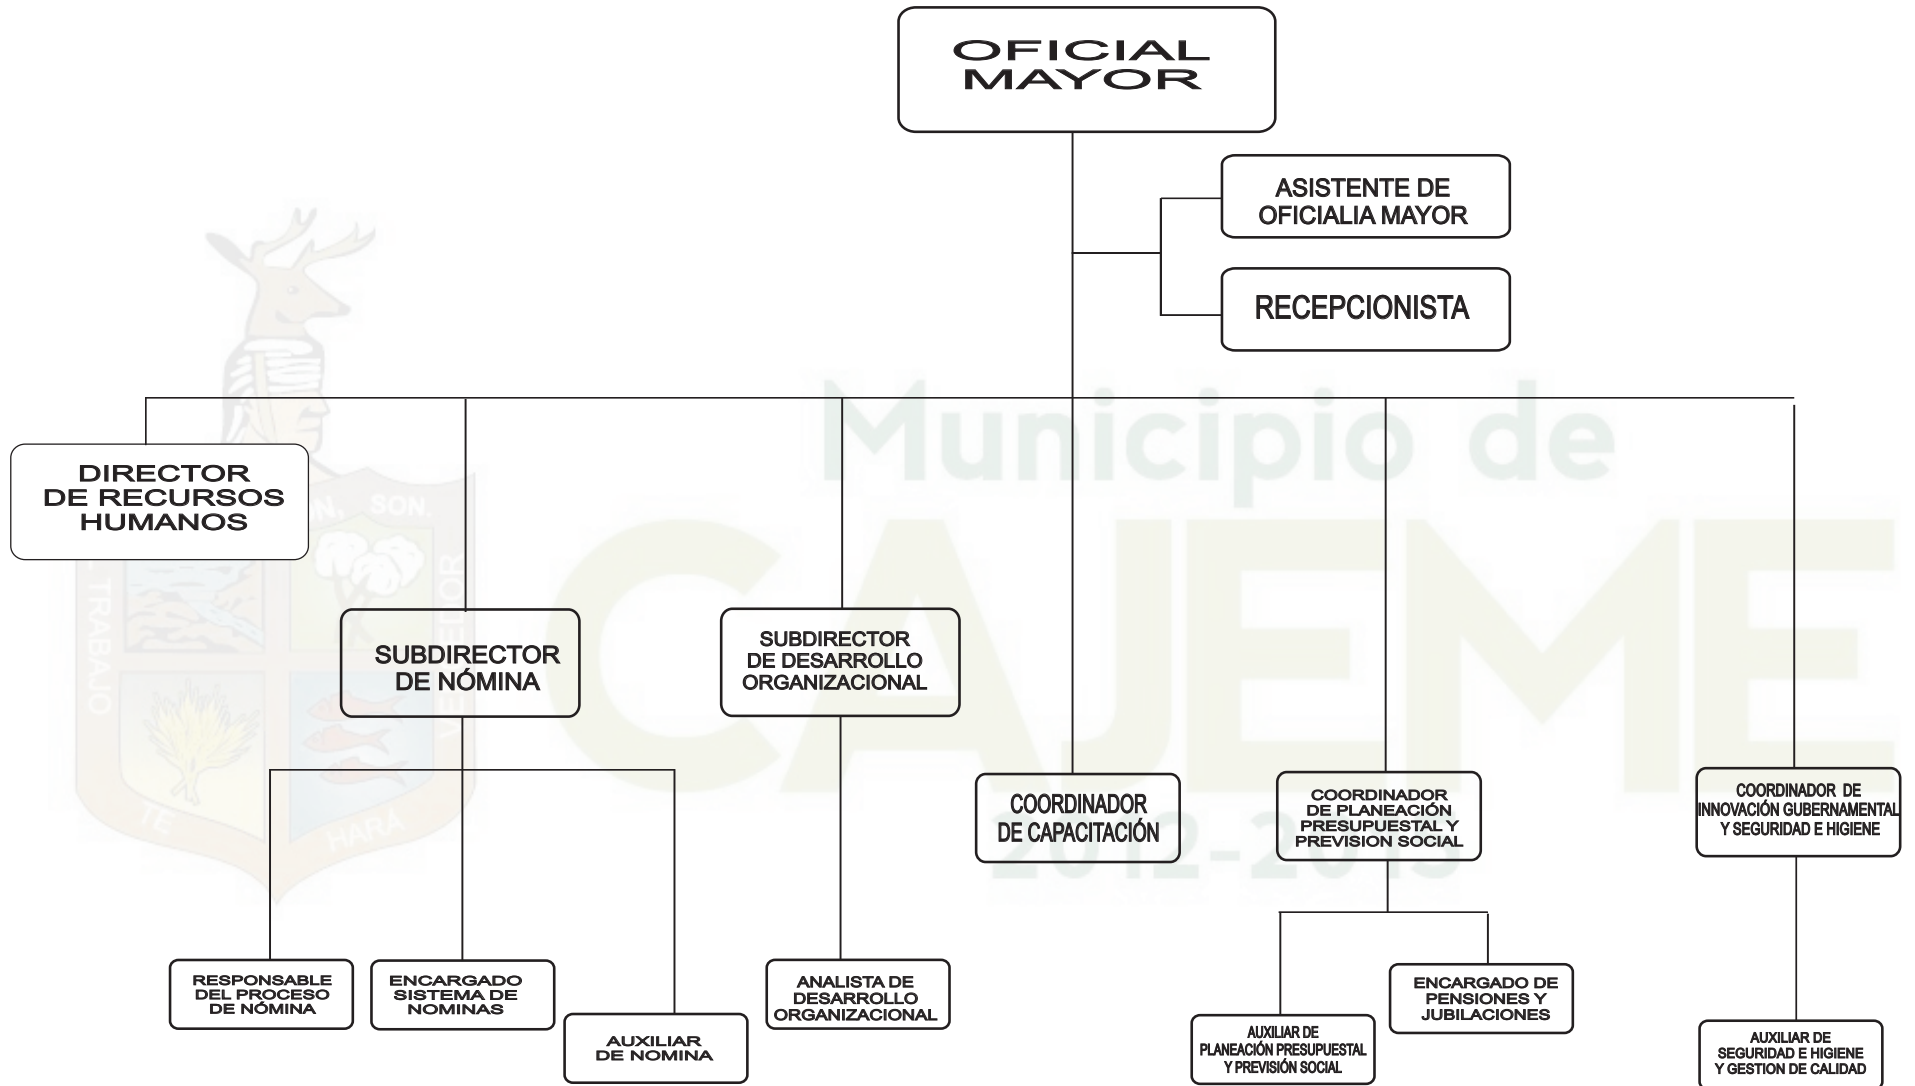

H. Ayuntamiento de Cajeme Estructura Organizacional 2013

OFM-SDO-F01.20/Rev.01

Municipio de
CAJEME
2012-2015

Sindicatura Municipal Estructura Organizacional 2013

OFM-SDO-F01.20/Rev.01

INCLUYE PLAZAS EMERGENTES

Presidencia Municipal

Estructura Organizacional 2013

OFM-SDO-F01.20/Rev.01

Secretaría del Ayuntamiento Estructura Organizacional 2013

Tesorería Municipal

Estructura Organizacional 2013

OFM-SDO-F01.20/Rev.01

Oficialía Mayor

Estructura Organizacional 2013

OFM-SDO-F01.20/Rev.01

H. Ayuntamiento de Cajeme Estructura Organizacional 2013

OFM-SDO-F01.20/Rev.01

Secretaría de Desarrollo Urbano, Obras Públicas y Ecología Estructura Organizacional 2013

Órgano de Control y Evaluación Gubernamental

Estructura Organizacional 2013

OFM-SDO-F01.20/Rev.01

Secretaría de Desarrollo Económico

Estructura Organizacional 2013

OFM-SDO-F01.20/Rev.01

Secretaría de Desarrollo Social Estructura Organizacional 2013