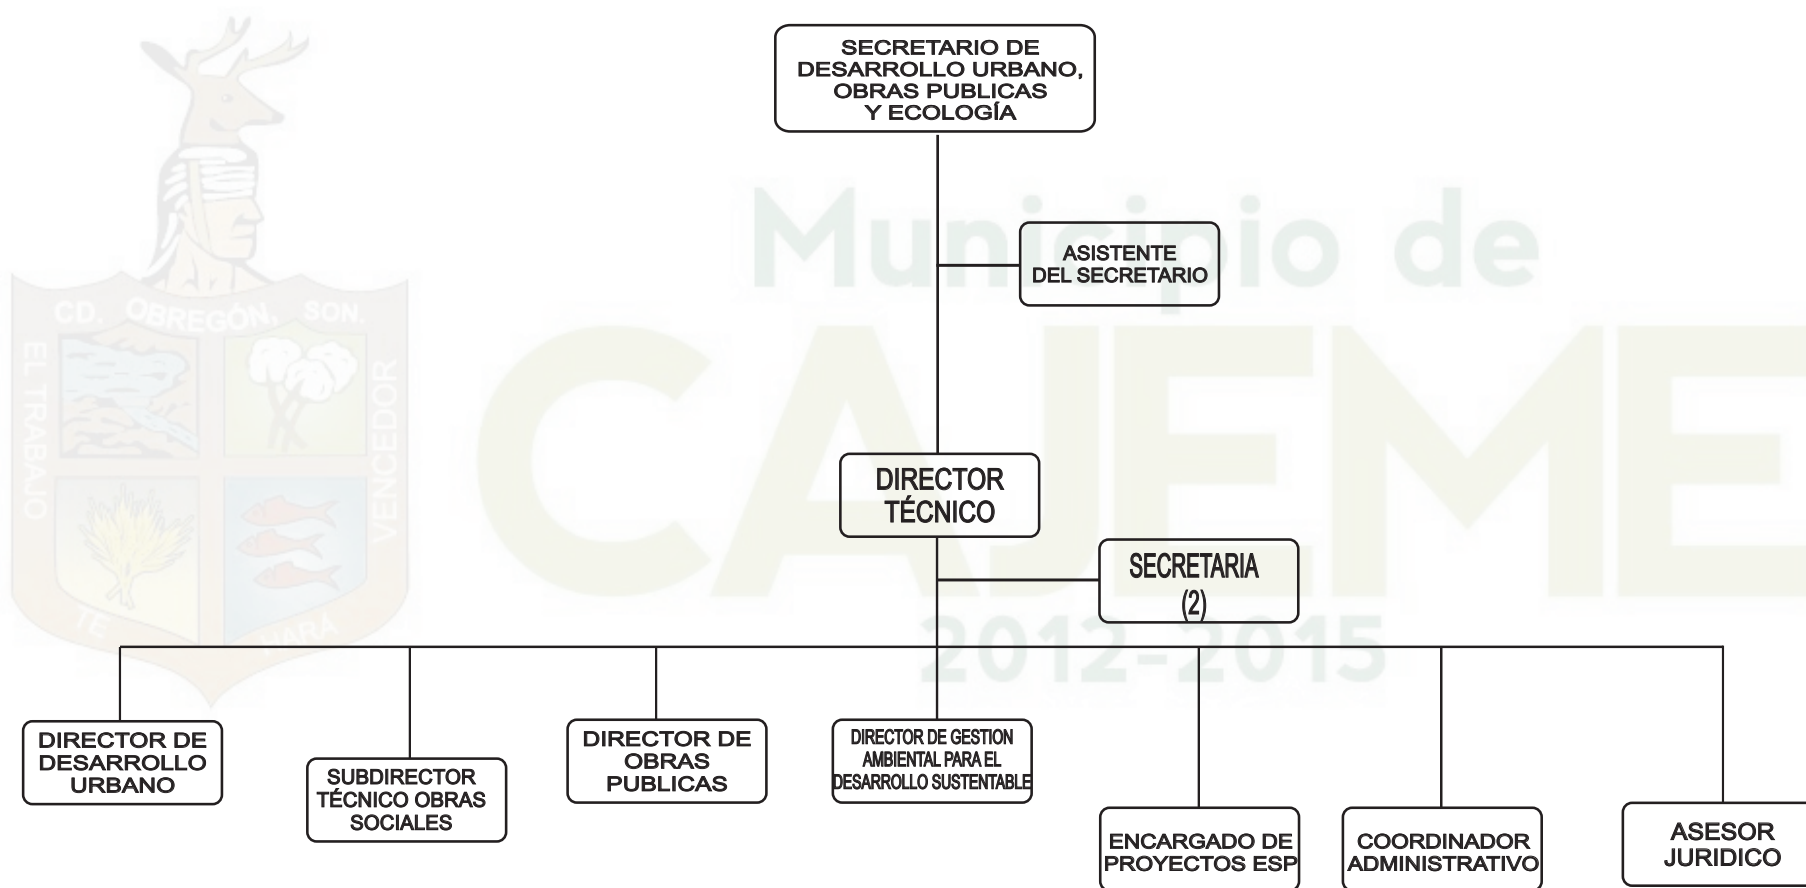

Oficialía Mayor

Estructura Organizacional 2013

OFM-SDO-F01.20/Rev.01

H. Ayuntamiento de Cajeme Estructura Organizacional 2013

OFM-SDO-F01.20/Rev.01

Secretaría de Desarrollo Urbano, Obras Públicas y Ecología Estructura Organizacional 2013

Órgano de Control y Evaluación Gubernamental

Estructura Organizacional 2013

OFM-SDO-F01.20/Rev.01

Secretaría de Desarrollo Económico

Estructura Organizacional 2013

OFM-SDO-F01.20/Rev.01

Secretaría de Desarrollo Social Estructura Organizacional 2013