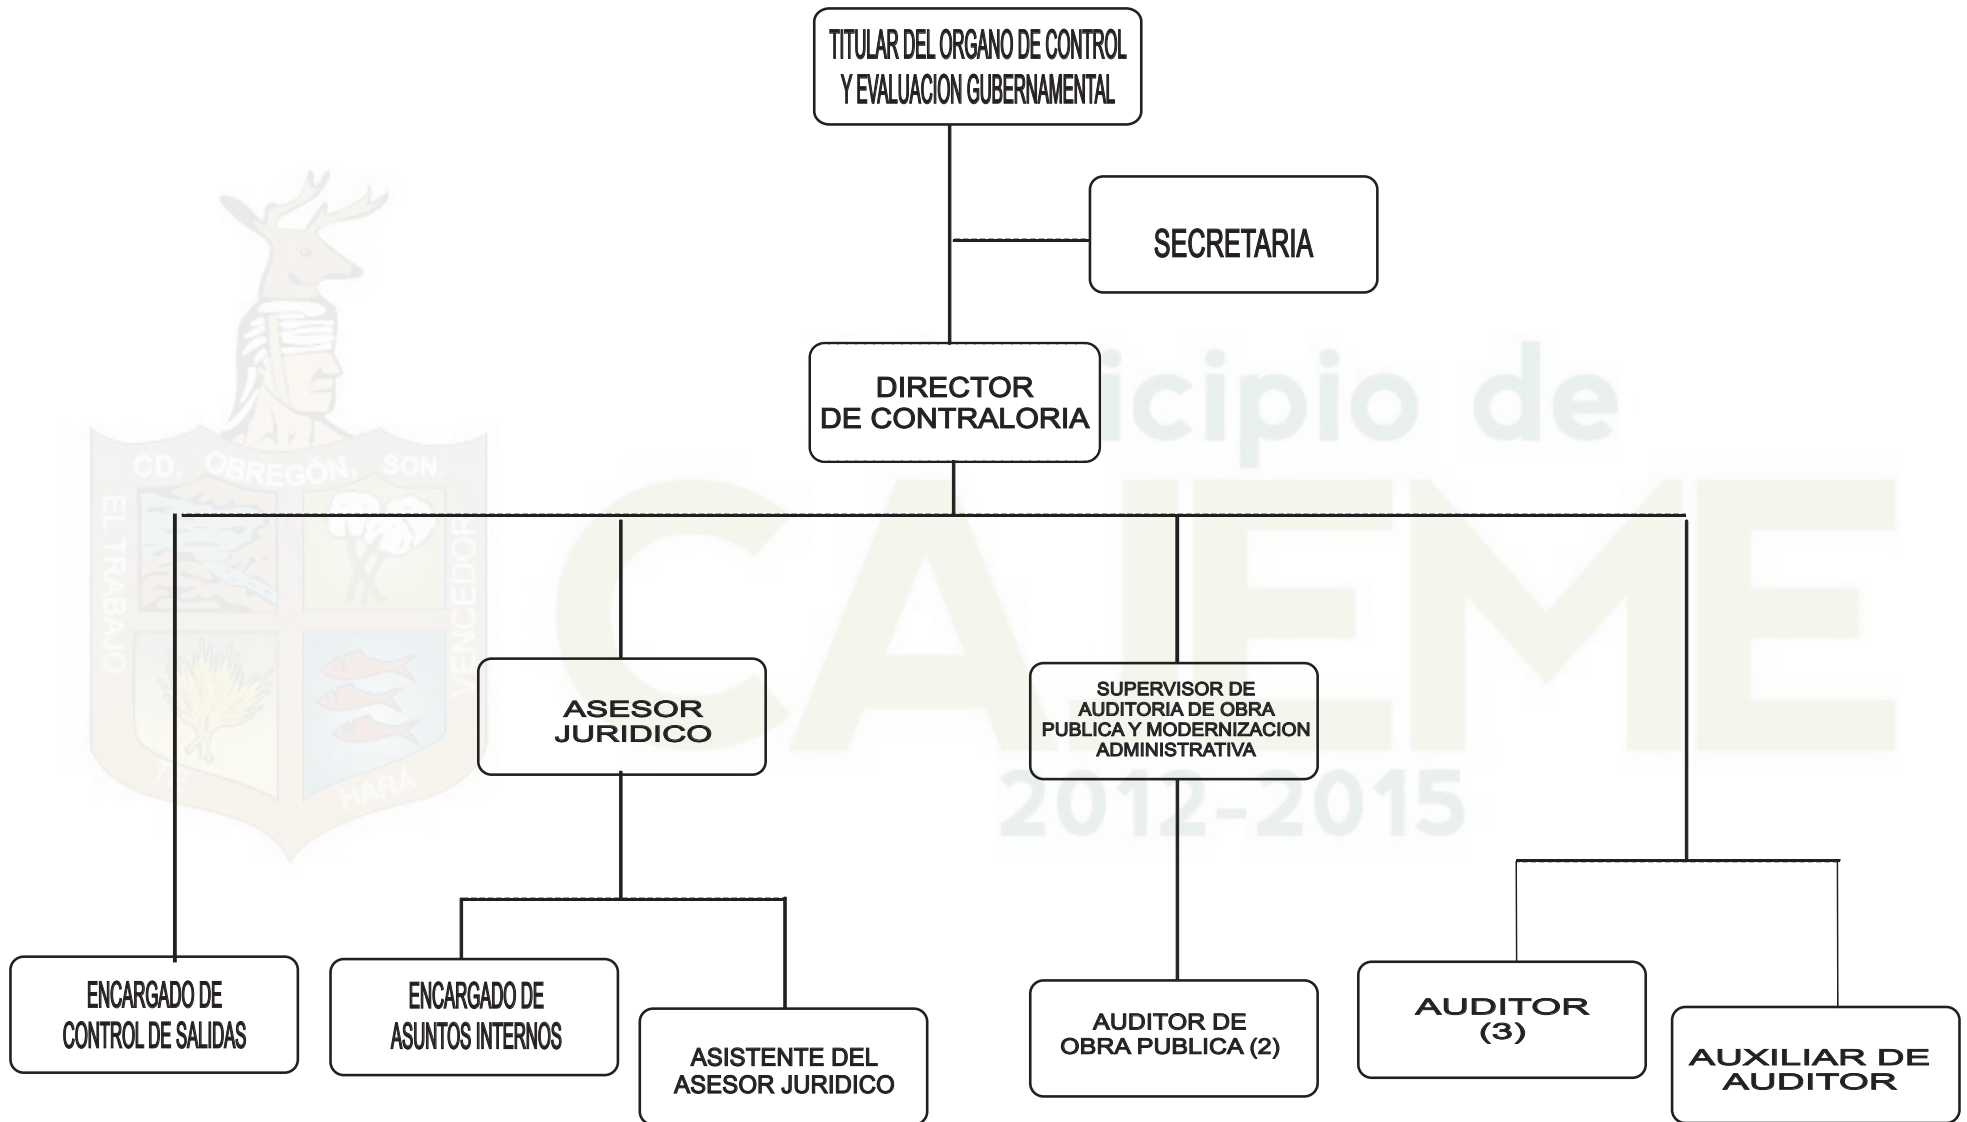

Presidencia Municipal

Estructura Organizacional 2013

OFM-SDO-F01.20/Rev.01

Secretaría del Ayuntamiento Estructura Organizacional 2013

Tesorería Municipal

Estructura Organizacional 2013

OFM-SDO-F01.20/Rev.01

Oficialía Mayor

Estructura Organizacional 2013

OFM-SDO-F01.20/Rev.01

H. Ayuntamiento de Cajeme Estructura Organizacional 2013

OFM-SDO-F01.20/Rev.01

Secretaría de Desarrollo Urbano, Obras Públicas y Ecología Estructura Organizacional 2013

Órgano de Control y Evaluación Gubernamental

Estructura Organizacional 2013

OFM-SDO-F01.20/Rev.01

Secretaría de Desarrollo Económico

Estructura Organizacional 2013

OFM-SDO-F01.20/Rev.01

Secretaría de Desarrollo Social Estructura Organizacional 2013