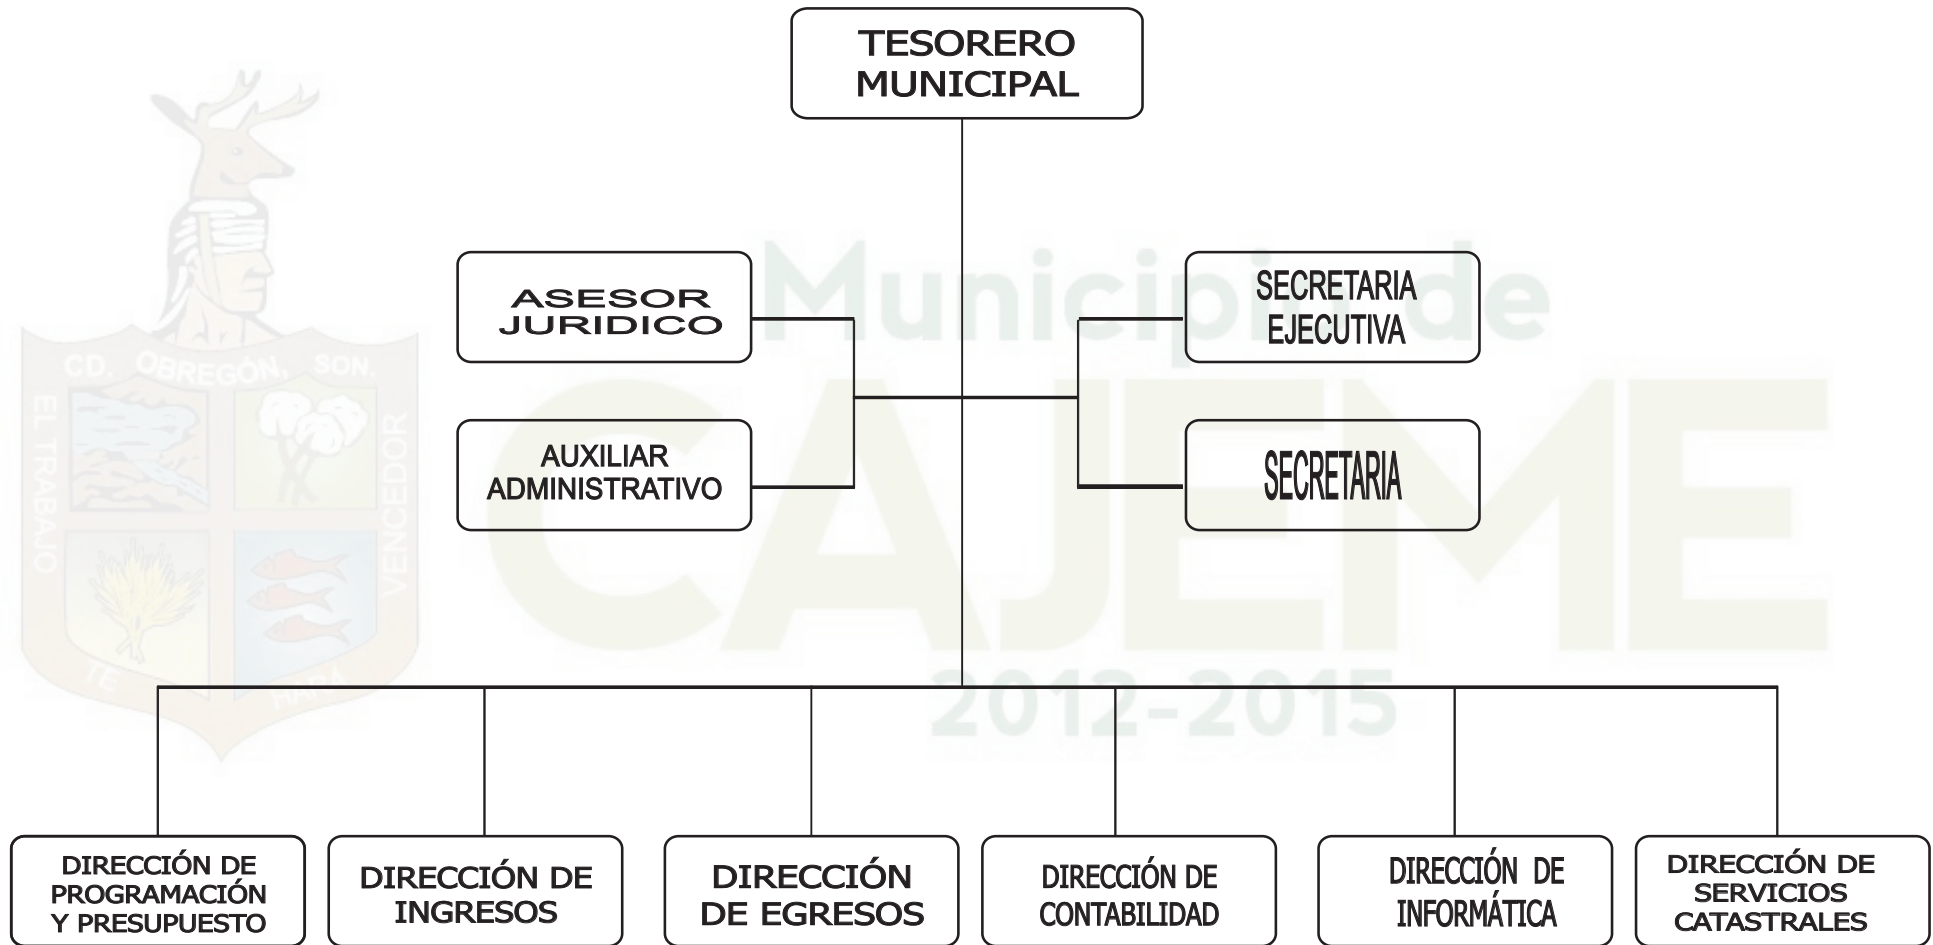

Presidencia Municipal

Estructura Organizacional 2013

OFM-SDO-F01.20/Rev.01

Secretaría del Ayuntamiento Estructura Organizacional 2013

Tesorería Municipal

Estructura Organizacional 2013

OFM-SDO-F01.20/Rev.01

Oficialía Mayor

Estructura Organizacional 2013

OFM-SDO-F01.20/Rev.01

H. Ayuntamiento de Cajeme Estructura Organizacional 2013

OFM-SDO-F01.20/Rev.01

Secretaría de Desarrollo Urbano, Obras Públicas y Ecología Estructura Organizacional 2013