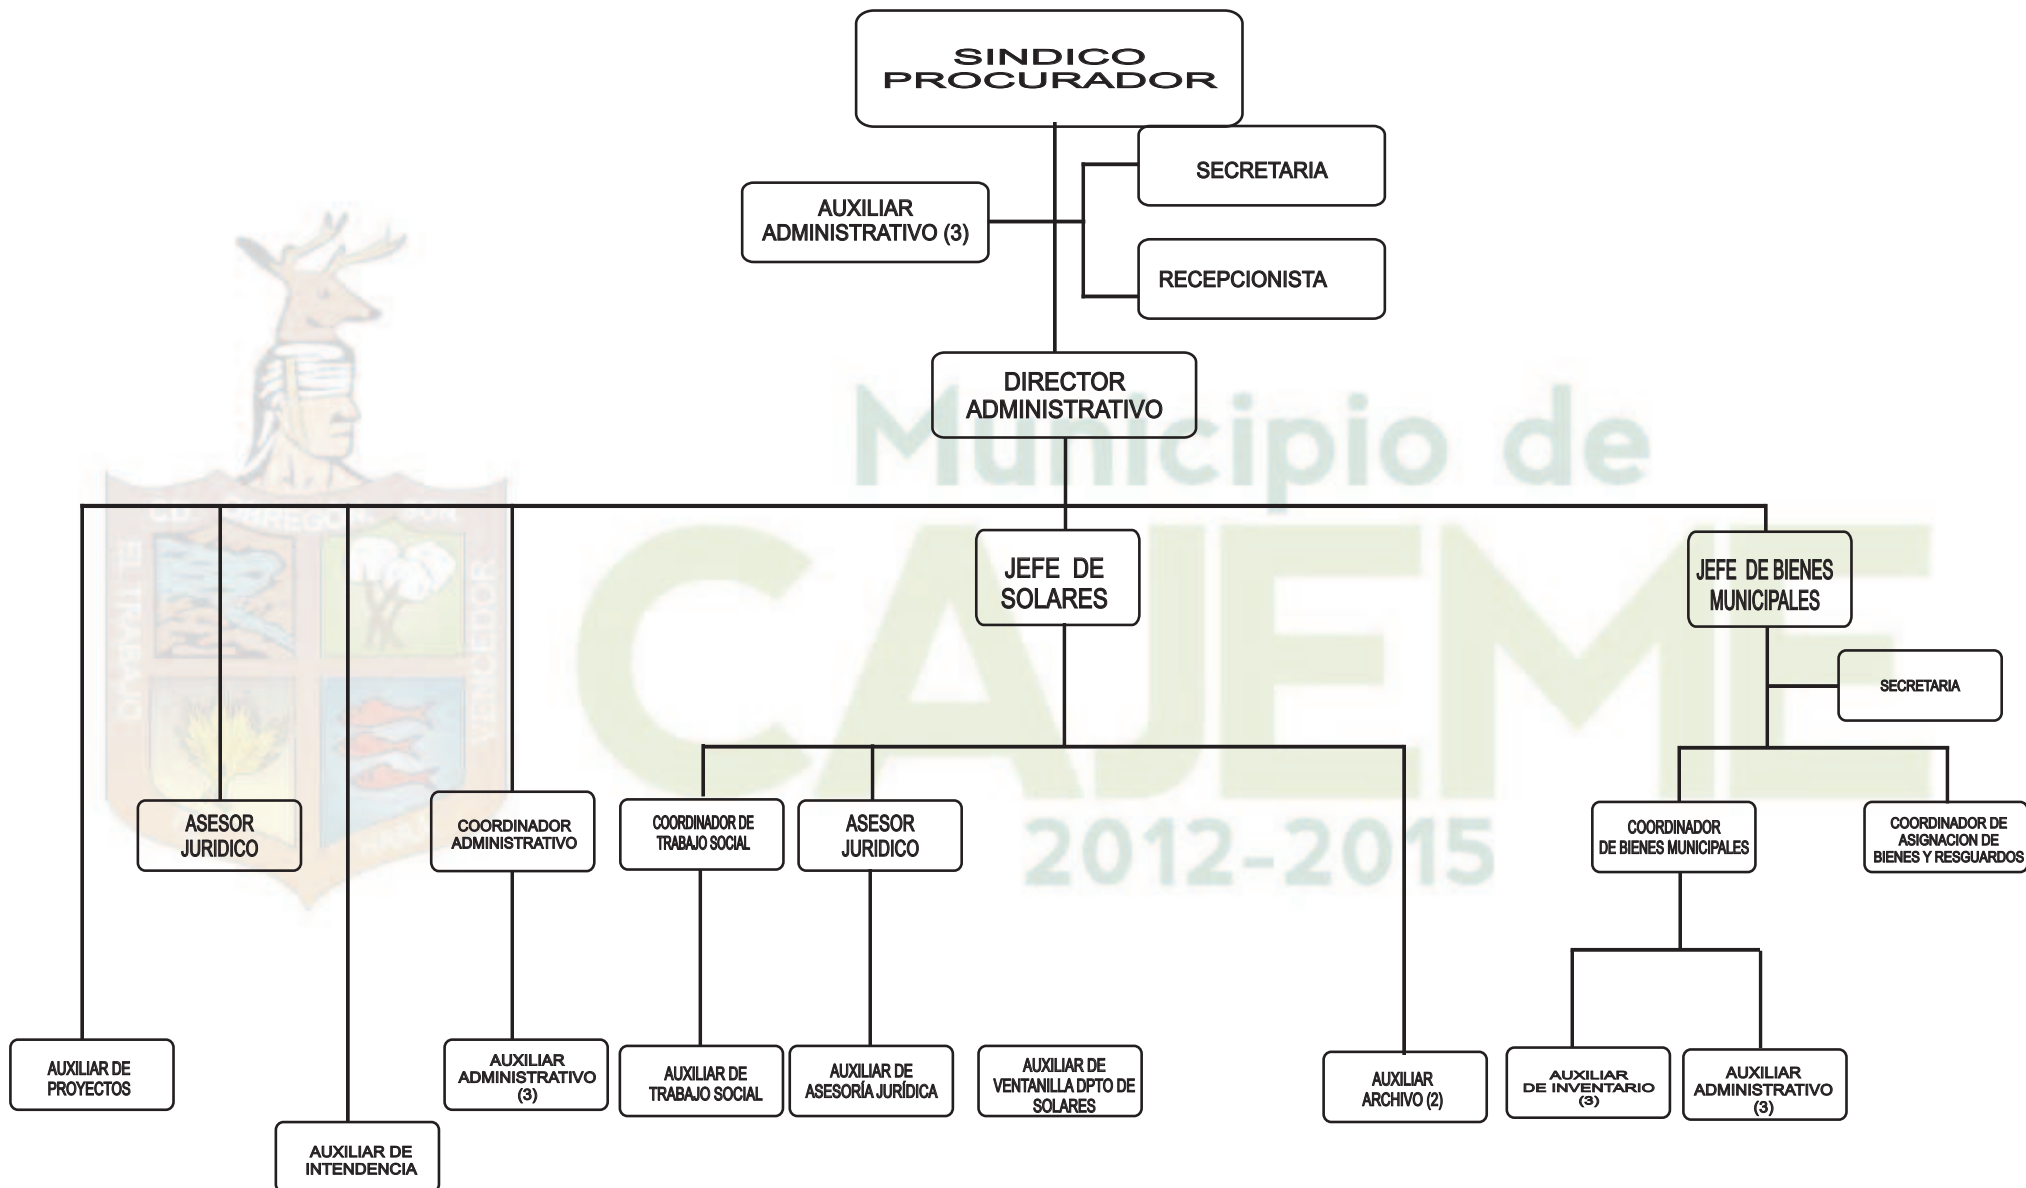

H. Ayuntamiento de Cajeme Estructura Organizacional 2013

OFM-SDO-F01.20/Rev.01

Municipio de
CAJEME
2012-2015

Sindicatura Municipal Estructura Organizacional 2013

OFM-SDO-F01.20/Rev.01

INCLUYE PLAZAS EMERGENTES

Presidencia Municipal

Estructura Organizacional 2013

OFM-SDO-F01.20/Rev.01

Secretaría del Ayuntamiento Estructura Organizacional 2013

Tesorería Municipal

Estructura Organizacional 2013

OFM-SDO-F01.20/Rev.01

Órgano de Control y Evaluación Gubernamental

Estructura Organizacional 2013

OFM-SDO-F01.20/Rev.01

Secretaría de Desarrollo Económico

Estructura Organizacional 2013

OFM-SDO-F01.20/Rev.01

Secretaría de Desarrollo Social Estructura Organizacional 2013