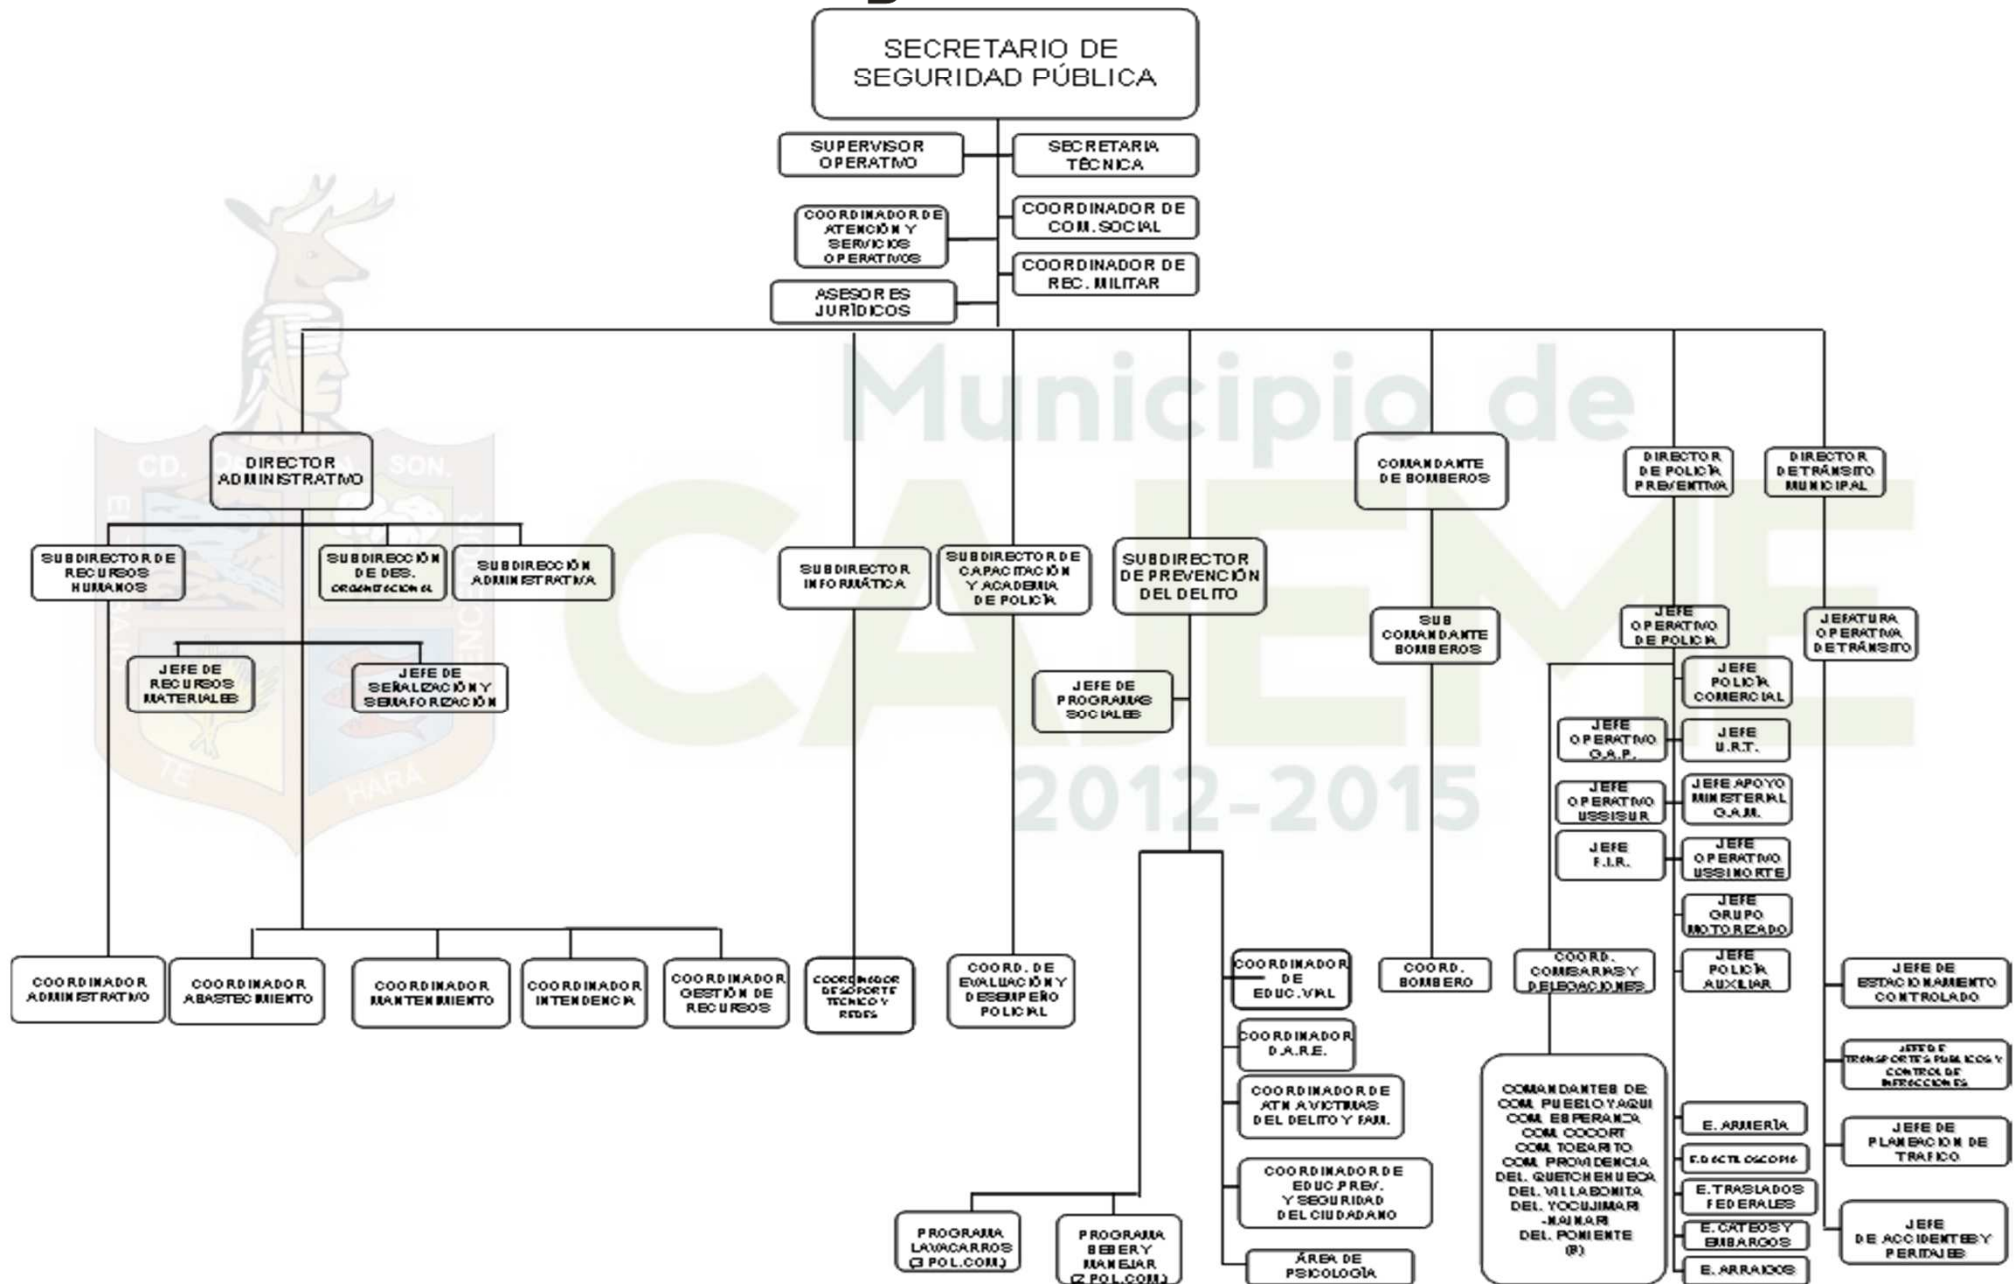

Presidencia Municipal

Estructura Organizacional 2013

OFM-SDO-F01.20/Rev.01

Secretaría del Ayuntamiento Estructura Organizacional 2013

Tesorería Municipal

Estructura Organizacional 2013

OFM-SDO-F01.20/Rev.01

Oficialía Mayor

Estructura Organizacional 2013

OFM-SDO-F01.20/Rev.01

H. Ayuntamiento de Cajeme Estructura Organizacional 2013

OFM-SDO-F01.20/Rev.01

Secretaría de Desarrollo Urbano, Obras Públicas y Ecología Estructura Organizacional 2013

Órgano de Control y Evaluación Gubernamental

Estructura Organizacional 2013

OFM-SDO-F01.20/Rev.01

Secretaría de Desarrollo Económico

Estructura Organizacional 2013

OFM-SDO-F01.20/Rev.01

Secretaría de Desarrollo Social Estructura Organizacional 2013