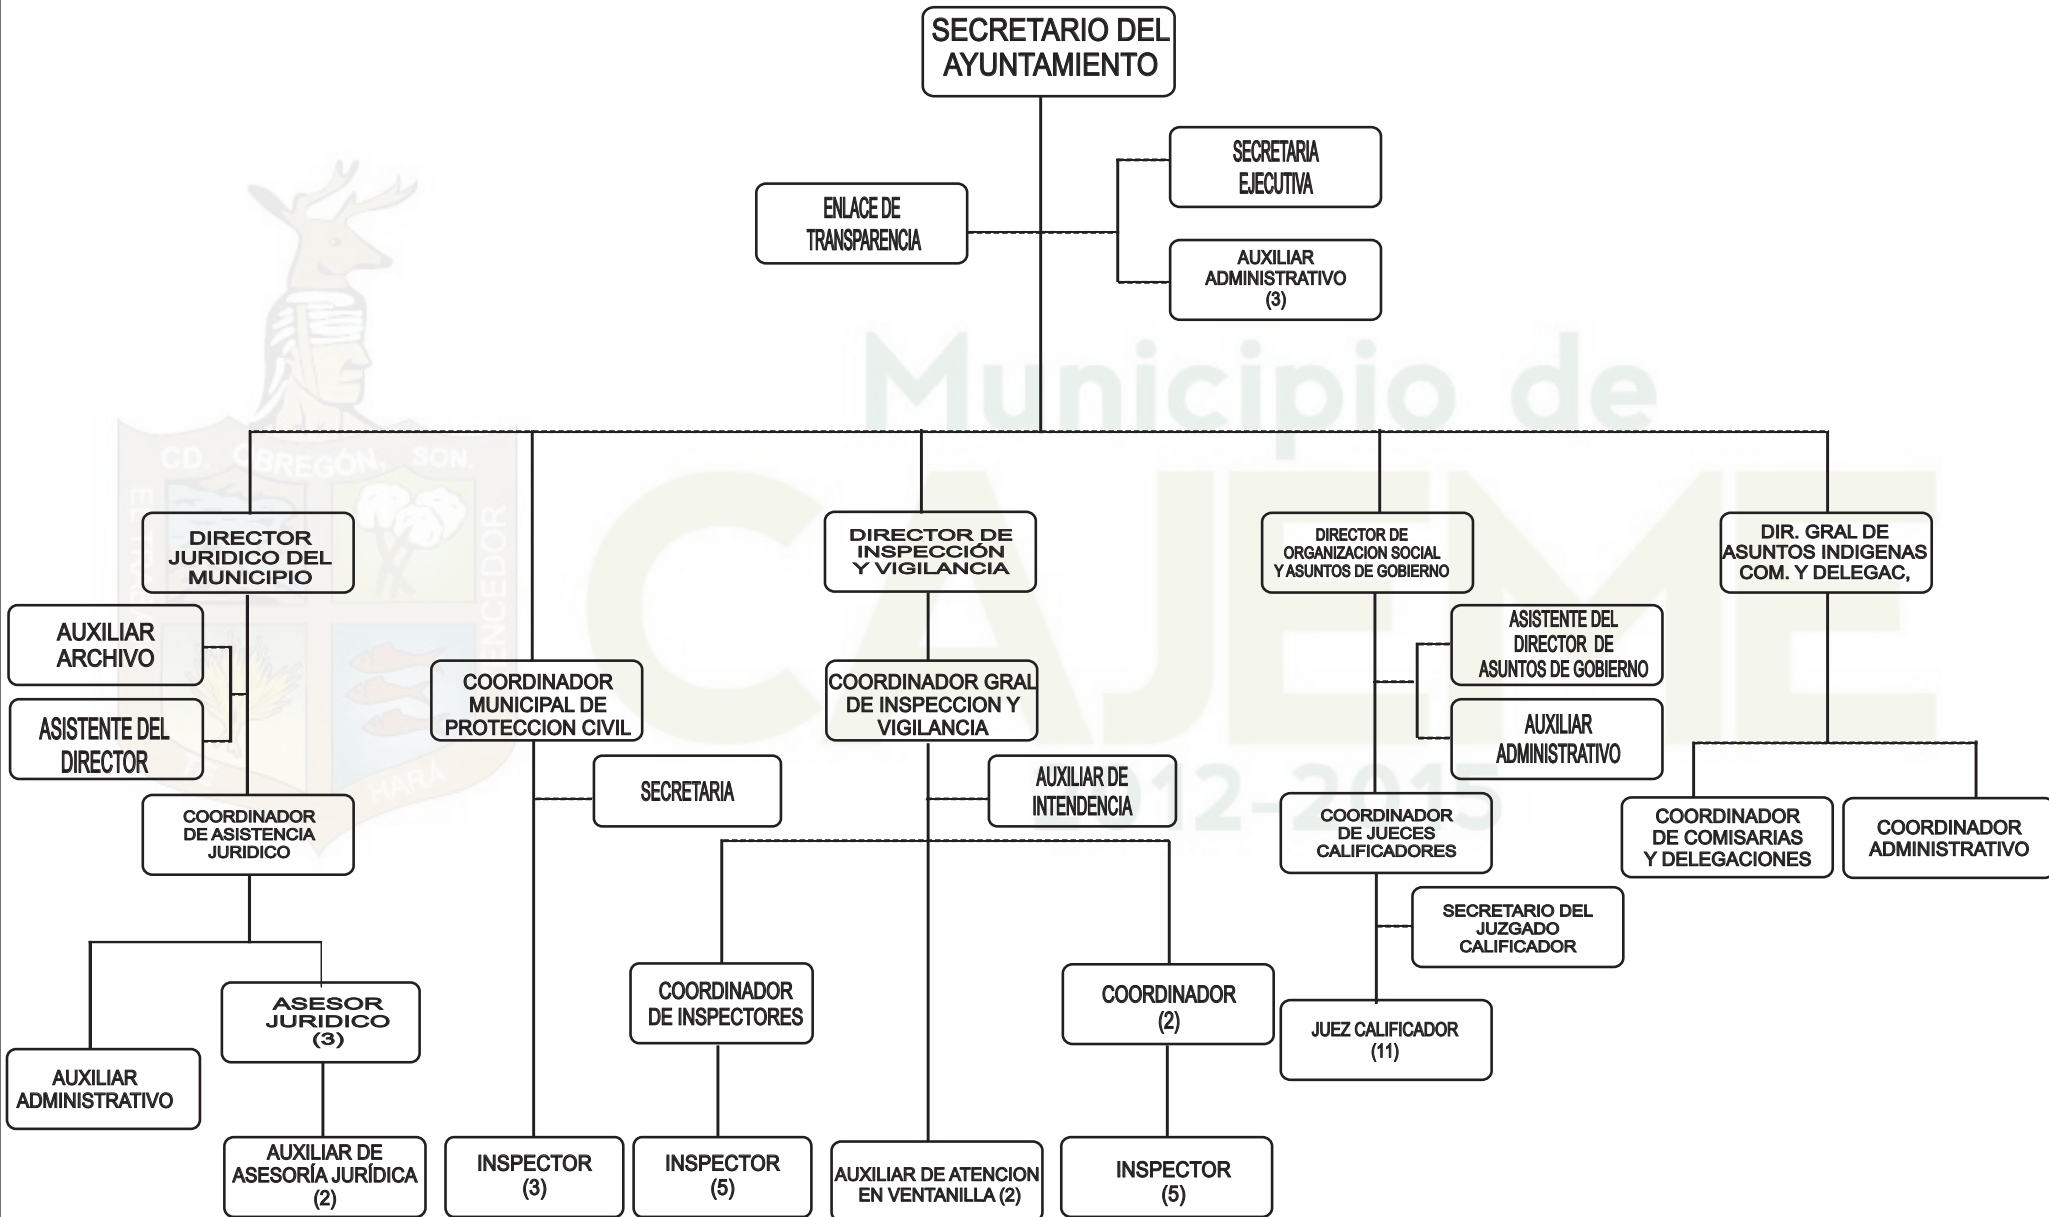

H. Ayuntamiento de Cajeme Estructura Organizacional 2013

OFM-SDO-F01.20/Rev.01

Municipio de
CAJEME
2012-2015

Sindicatura Municipal Estructura Organizacional 2013

OFM-SDO-F01.20/Rev.01

INCLUYE PLAZAS EMERGENTES

Presidencia Municipal

Estructura Organizacional 2013

OFM-SDO-F01.20/Rev.01

Secretaría del Ayuntamiento Estructura Organizacional 2013

Tesorería Municipal

Estructura Organizacional 2013

OFM-SDO-F01.20/Rev.01

Oficialía Mayor

Estructura Organizacional 2013

OFM-SDO-F01.20/Rev.01

H. Ayuntamiento de Cajeme Estructura Organizacional 2013

OFM-SDO-F01.20/Rev.01

Secretaría de Desarrollo Urbano, Obras Públicas y Ecología Estructura Organizacional 2013

Órgano de Control y Evaluación Gubernamental

Estructura Organizacional 2013

OFM-SDO-F01.20/Rev.01

Secretaría de Desarrollo Económico

Estructura Organizacional 2013

OFM-SDO-F01.20/Rev.01

Secretaría de Desarrollo Social Estructura Organizacional 2013