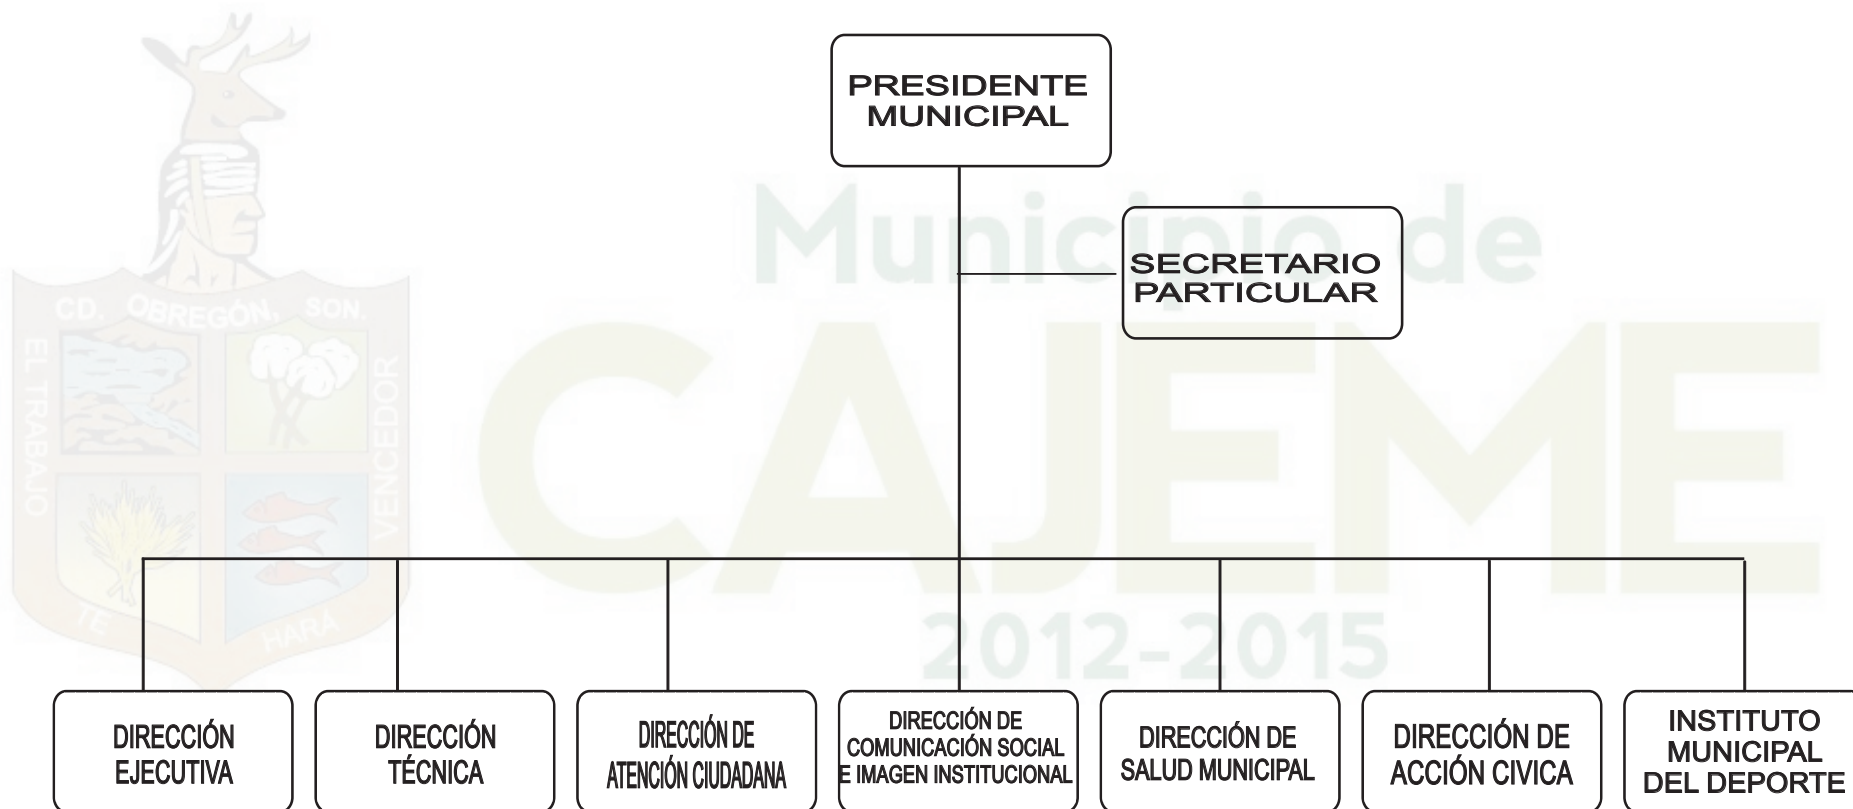

H. Ayuntamiento de Cajeme Estructura Organizacional 2013

OFM-SDO-F01.20/Rev.01

Municipio de
CAJEME
2012-2015

Sindicatura Municipal Estructura Organizacional 2013

OFM-SDO-F01.20/Rev.01

INCLUYE PLAZAS EMERGENTES

Presidencia Municipal

Estructura Organizacional 2013

OFM-SDO-F01.20/Rev.01

Secretaría del Ayuntamiento Estructura Organizacional 2013

Tesorería Municipal

Estructura Organizacional 2013

OFM-SDO-F01.20/Rev.01