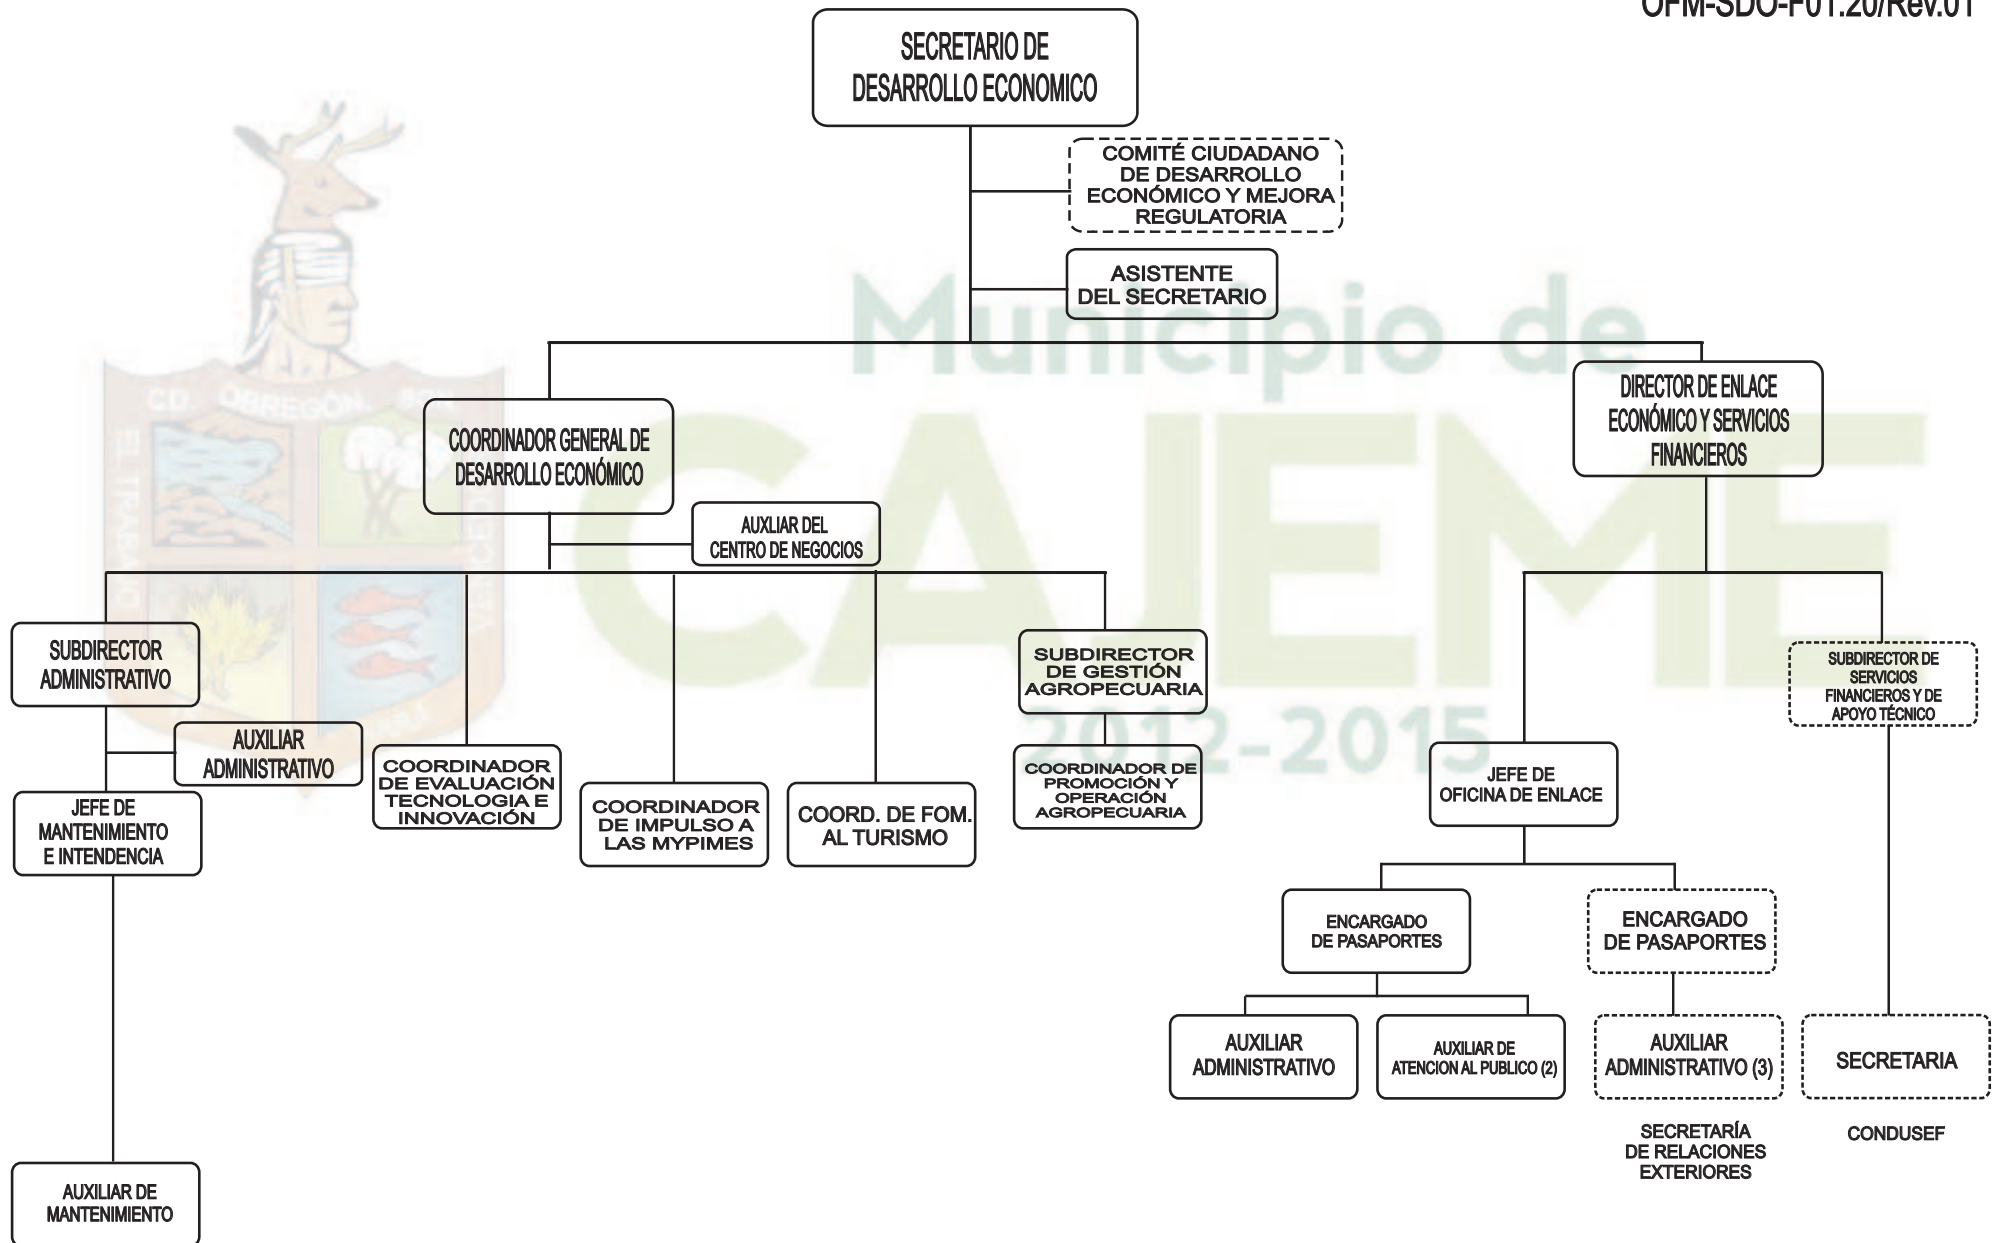

Oficialía Mayor

Estructura Organizacional 2013

OFM-SDO-F01.20/Rev.01

H. Ayuntamiento de Cajeme Estructura Organizacional 2013

OFM-SDO-F01.20/Rev.01

Secretaría de Desarrollo Urbano, Obras Públicas y Ecología Estructura Organizacional 2013

Órgano de Control y Evaluación Gubernamental

Estructura Organizacional 2013

OFM-SDO-F01.20/Rev.01

Secretaría de Desarrollo Económico

Estructura Organizacional 2013

OFM-SDO-F01.20/Rev.01

Secretaría de Desarrollo Social Estructura Organizacional 2013

OFM-SDO-F01.20/Rev.01

DIF Cajeme

Estructura Organizacional 2013

OFM-SDO-F01.20/Rev.01

Secretaría de Imagen Urbana y Servicios Públicos

Estructura Organizacional 2013

OFM-SDO-F01.20/Rev.01